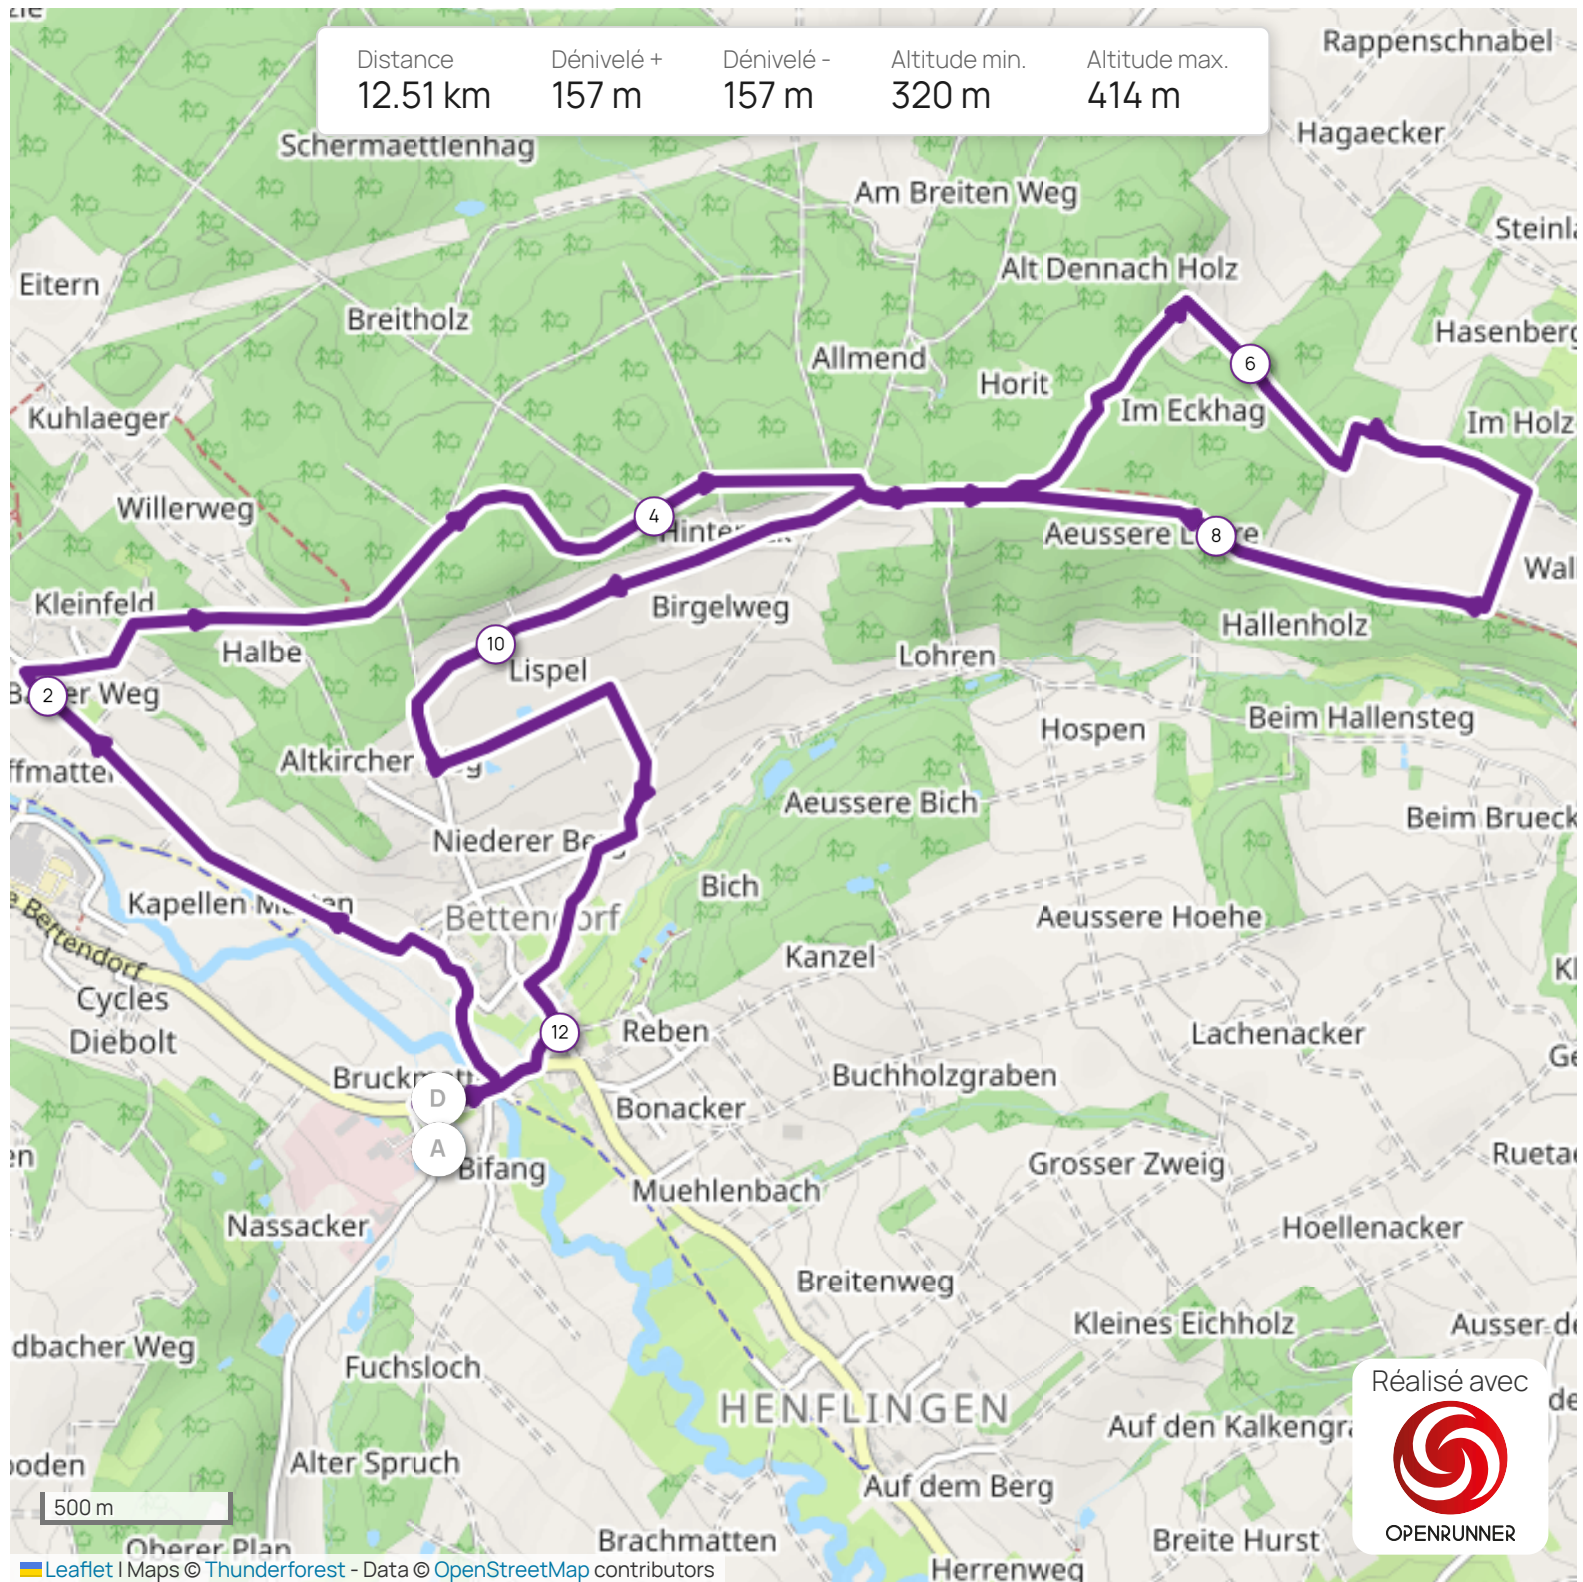

Distance	Dénivelé +	Dénivelé -	Altitude min.	Altitude max.
12.51 km	157 m	157 m	320 m	414 m

Réalisé avec

OPENRUNNER

Les informations sur les types de voies ne sont pas disponibles pour ce parcours.

En savoir plus